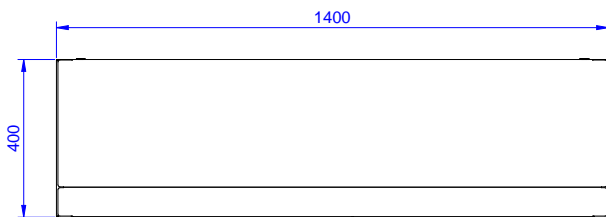

**Ključne informacije:**

Br. vrata:	132832 (PS1400LCN)	2
Vanjske dimenzije, širina:		1400 mm
Vanjske dimenzije, dubina:		400 mm
Vanjske dimenzije, visina:		650 mm